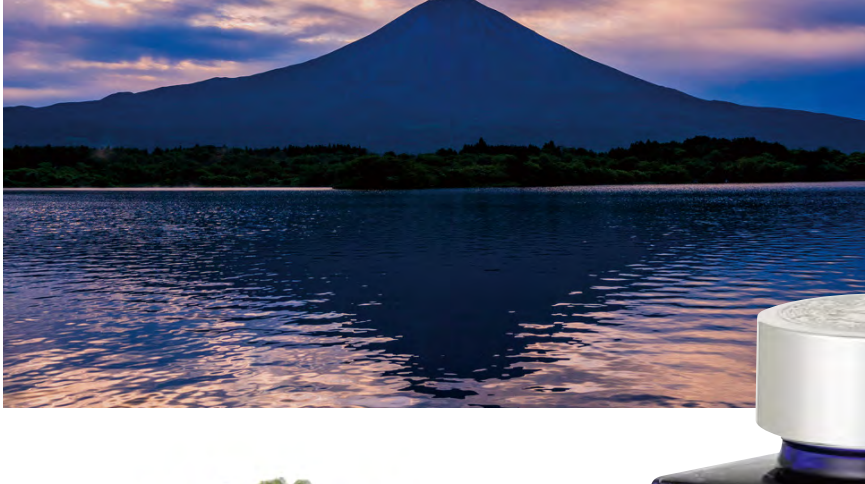

【特典付】富士雲景シリーズ特別調色インク「富士ノ暁」

#3776 センチュリー富士雲景シリーズ「鱗雲」には、発売を記念して特別に調色した「富士ノ暁」20ml 瓶インクを添付。明け方に見られる、紫味を帯びた富士山の山肌をイメージした特別調色インクです。光の加減で現れる深い緑色の反射は、日の出と共に、次第に周囲の木々が色づく様子にも見て取れます。本体色とあわせてお楽しみください。

インク瓶キャップには富士山と雲をモチーフとしたイラストを立体的に印刷。